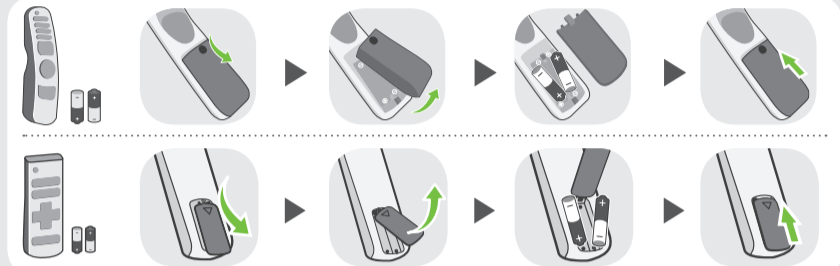

UR78*

1-A
86UR78*

1-B
75UR78*

2

3

4

4-A
75UR78*

4-B
86UR78*

5-A 75UR78*

5-B 86UR78*

	A	B	C	D	E	F	F-G
	(mm)					(kg)	
75UR781COLK	1678	1027	361	964	59.9	31.8	31.4
86UR781COLB	1927	1167	362	1104	59.9	45.9	45.2

A	B	C x D (mm)	E
LSW440B	75UR78*	400 x 400	M6
LSW640B	86UR78*	600 x 400	M8