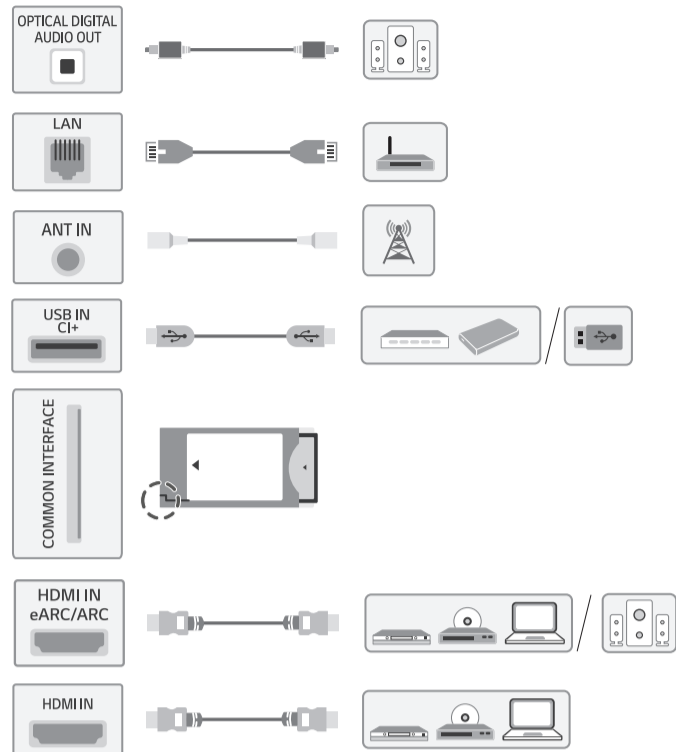

UR78*

1-A
86UR78*

1-B
75UR78*

2

3

4

4-A
75UR78*

4-B
86UR78*

5-A 75UR78*

5-B 86UR78*

	A	B	C	D	E	F	F-G
	(mm)					(kg)	
75UR781COLK	1678	1027	361	964	59.9	31.8	31.4
86UR781COLB	1927	1167	362	1104	59.9	45.9	45.2

A	B	C x D (mm)	E
LSW440B	75UR78*	400 x 400	M6
LSW640B	86UR78*	600 x 400	M8