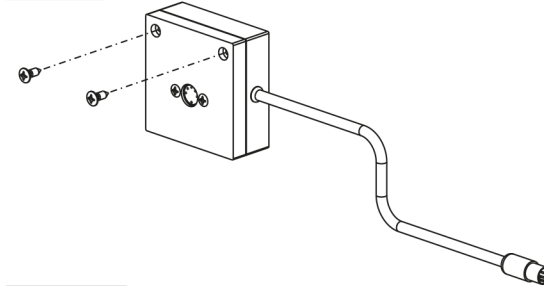

M Extender Cable 1,5 m Motorized Mount HD

4

D (1x)

REMOTE CONTROL BOX FOR WM 600

4

ID 041 153 083 Rev A