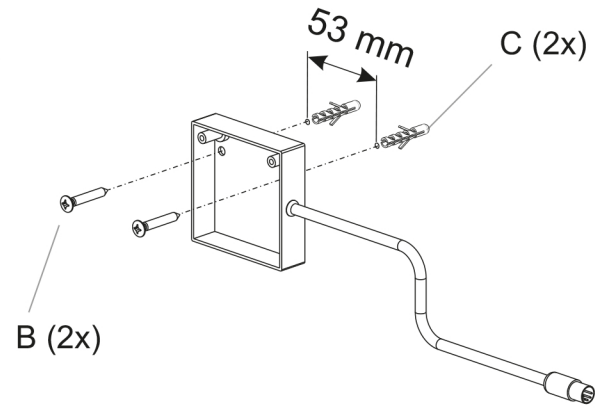

M Extender Cable 1,5 m Motorized Mount HD

4

D (1x)

REMOTE CONTROL BOX FOR WM 600

4

ID 041 153 083 Rev A