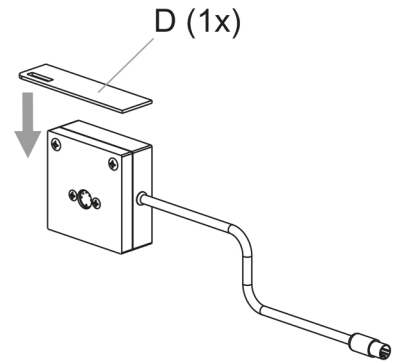

M Extender Cable 1,5 m Motorized Mount HD

4

D (1x)

REMOTE CONTROL BOX FOR WM 600

4

ID 041 153 083 Rev A