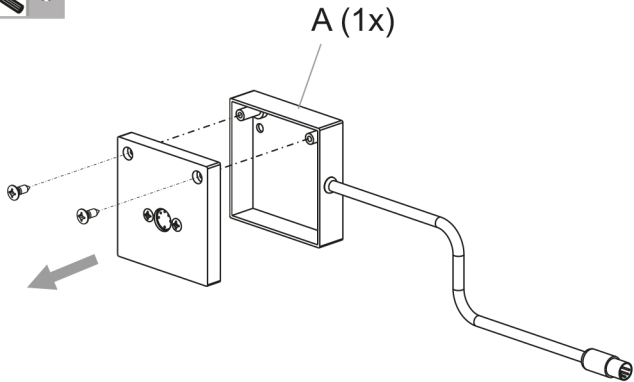

M Extender Cable 1,5 m Motorized Mount HD

4

D (1x)

REMOTE CONTROL BOX FOR WM 600

4

ID 041 153 083 Rev A