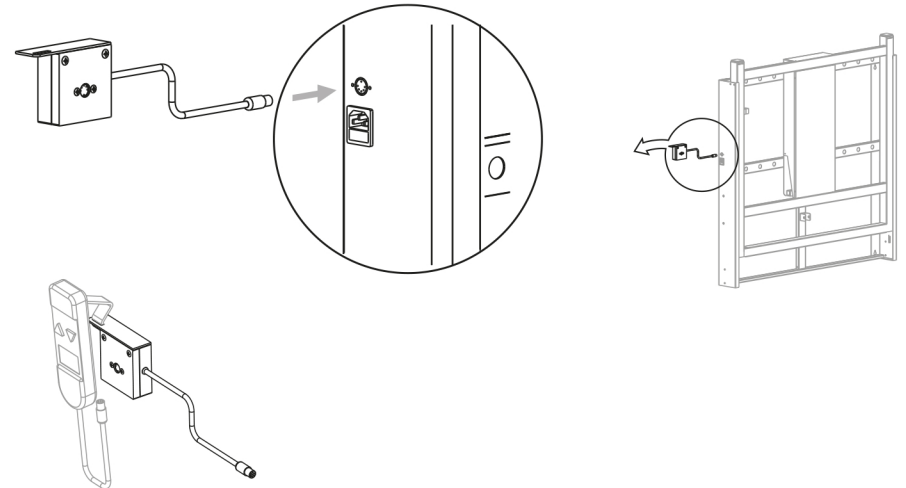

M Extender Cable 1,5 m Motorized Mount HD

4

D (1x)

REMOTE CONTROL BOX FOR WM 600

4

ID 041 153 083 Rev A