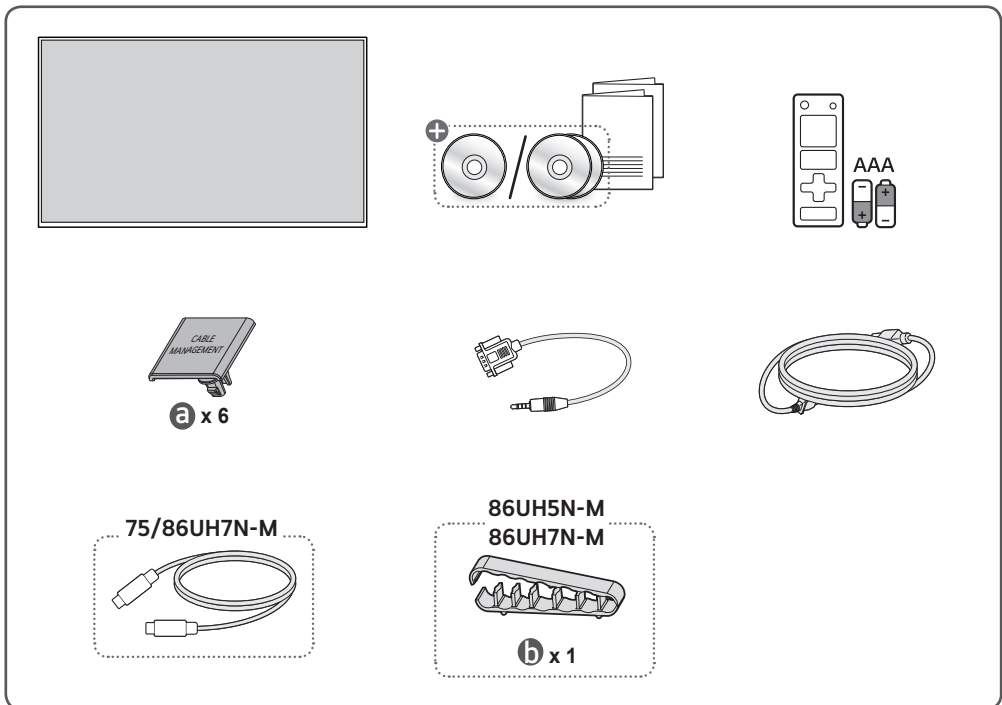

LG Digital Signage (MONITOR SIGNAGE)

75UH5N-M 86UH5N-M

75UH7N-M 86UH7N-M

+ Depending on country / Завіси на земі / Afhængigt af landet / En función del país / Maan mukaan / Selon pays / Abhängig vom Land / Ανάλογα με τη χώρα / Országfüggő / Tergantung pada negaranya / A seconda del Paese / Елге байланысты / 지역에 따라 다름 / Afhankelijk van het land / Avhengig av land / Zależnie od kraju / Consoante o país / Dependendo do país / В зависимости от страны / Завіси од країни / Beroende på land / Ülkeye bağlı / Залежно від країни / Mamlakatga bog'liq ravishda / 国によって異なります / ქვეყნისდა მიხედვით / حسب البلد

- ▶ Worldwide : www.lg.com/id-manual
- ▶ 한국 : www.lgservice.co.kr
- ▶ SuperSign : <http://partner.lge.com>

75UH5N-M / 75UH7N-M

86UH5N-M / 86UH7N-M

(BRAZIL ONLY)

ANATEL

Para mais informações, consulte o site da